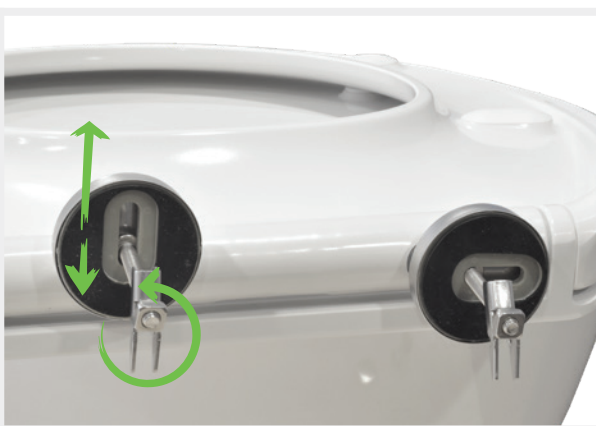

Različne oblike WC desk za različne oblike WC školjk

Sodobno in moderno oblikovane WC deske

Enostavna pritrnitev WC deske od zgoraj (Topfix)

Odllična prilagoditev različnim oblikam WC školjk zaradi ekscentrično nastavljljivih tečajev