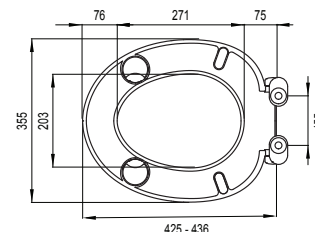

WC DESKE						TEČAJI				
Oblika	Model	Barva	Material		Mehko zapiranje	Snemljiv sistem	Material		Ekscentrični	Pritrditev
		Bela	Duroplast	Termoplast			Nerjavna kovina	Plastika		Topfix

ZODIAC S			■	■		■	■		■	■
AQUARIUS S			■	■		■	■		■	■
CAPELLA			■		■			■	■	
LIBRA QR			■	■		■	■		■	■
MARS S			■	■		■	■		■	
VIRGO S			■	■		■	■		■	■
CARE			■	■			■		■	■

Vse naše WC deske so skrbno preizkušene glede čvrstosti in vzdržljivosti, v skladu s standardom DIN 19516: 2005-05 in prenesejo vzdržljivostni test po standardu NF240.