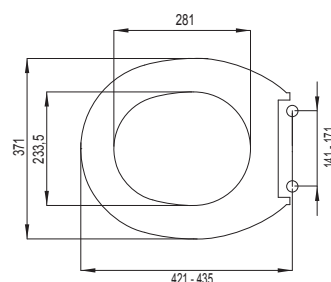

Lastnosti

- Material: termoplast
- Teža: 1,26 kg
- Mehko zapiranje (Soft Close)
- Z ekscentrično nastavljivimi plastičnimi tečaji