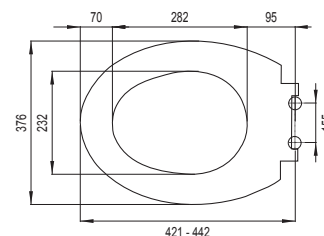

### Lastnosti

- Material: duroplast
- Teža: 2,18 kg
- Mehko zapiranje (Soft Close)
- Snemljiva, s sistemom za hitro montažo/demontažo
- Z ekscentrično nastavljivimi tečaji iz nerjavne kovine
- Največja obremenitev: pokrov 175 kg, deska 150 kg
- Odporna proti praskam in obrabi
- 4 izmenljivi blažilci
- Enostavna pritrditev s posebnim ključem
- Obstojna barva