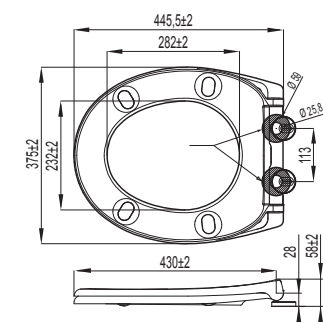

Lastnosti

- Material: duroplast
- Teža: 2,0 kg
- Mehko zapiranje (Soft Close)
- Snemljiva s sistemom za hitro montažo/demontažo
- Z ekscentrično nastavljivimi tečaji iz nerjavne kovine
- Odporna proti praskam in obrabi
- 4 izmenljivi blažilci
- Enostavna pritrditev od zgoraj (Topfix)
- Obstojna barva